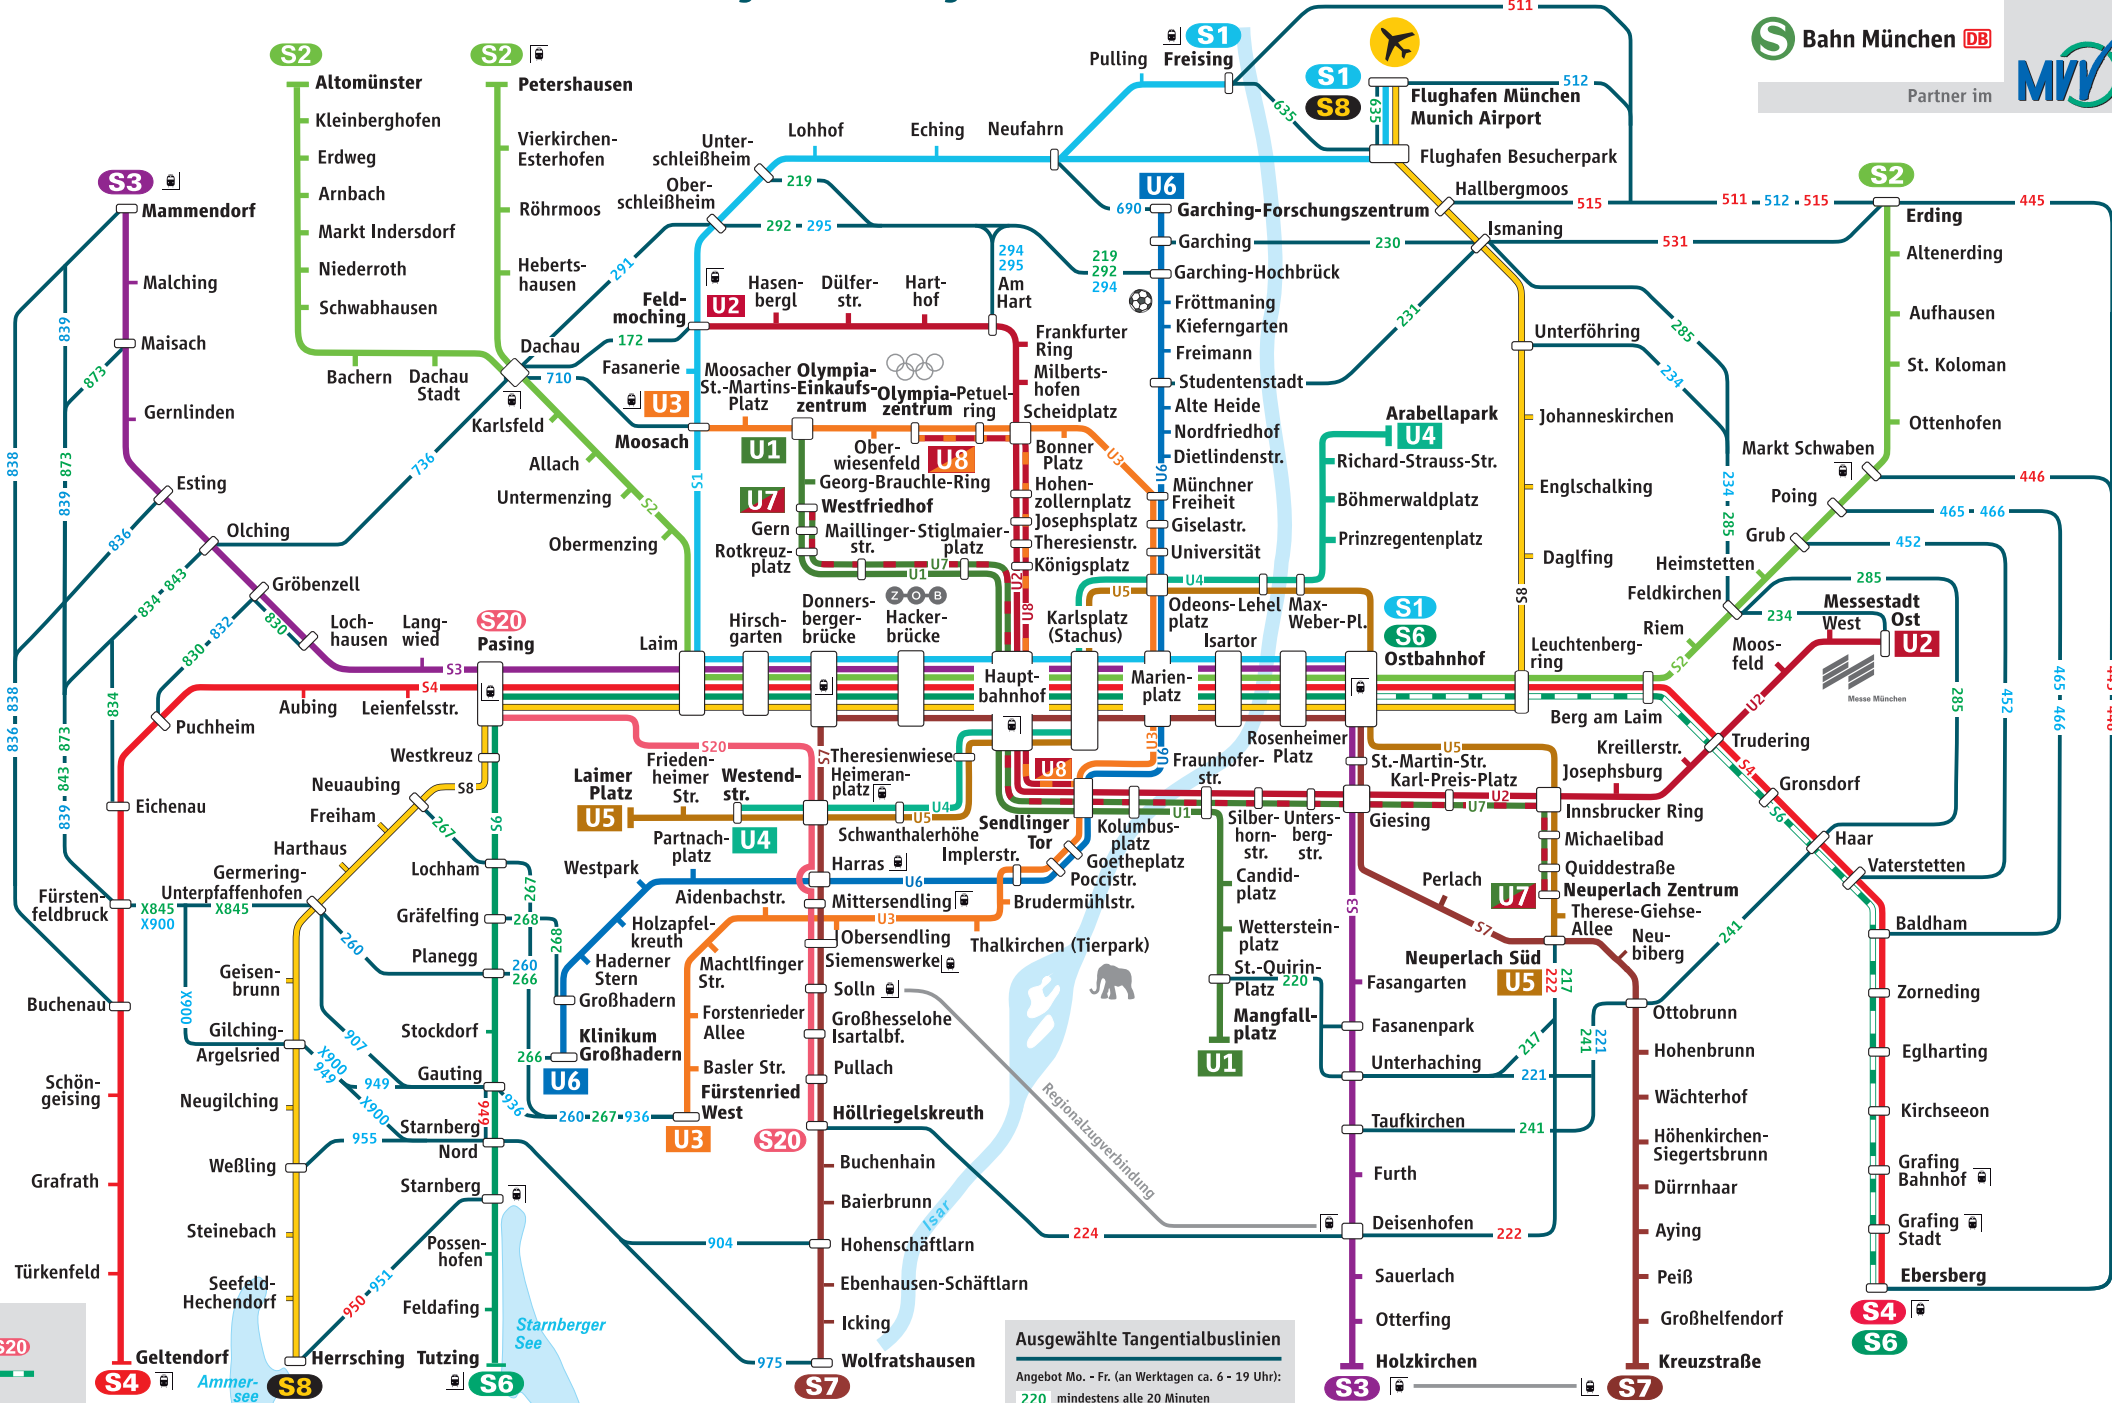

Schnellbahnnetz mit ausgewählten Tangentialbuslinien im Umland

Nur zeitweilig
U7 U8 S20
S6
 Abschnitt
 Ostbahnhof<=>Ebersberg
 Regional- / Fernzughalt

Ausgewählte Tangentialbuslinien
 Angebot Mo. - Fr. (an Werktagen ca. 6 - 19 Uhr):
 220 mindestens alle 20 Minuten
 221 mindestens alle 40 oder 60 Minuten
 222 seltenere oder unregelmäßige Bedienung