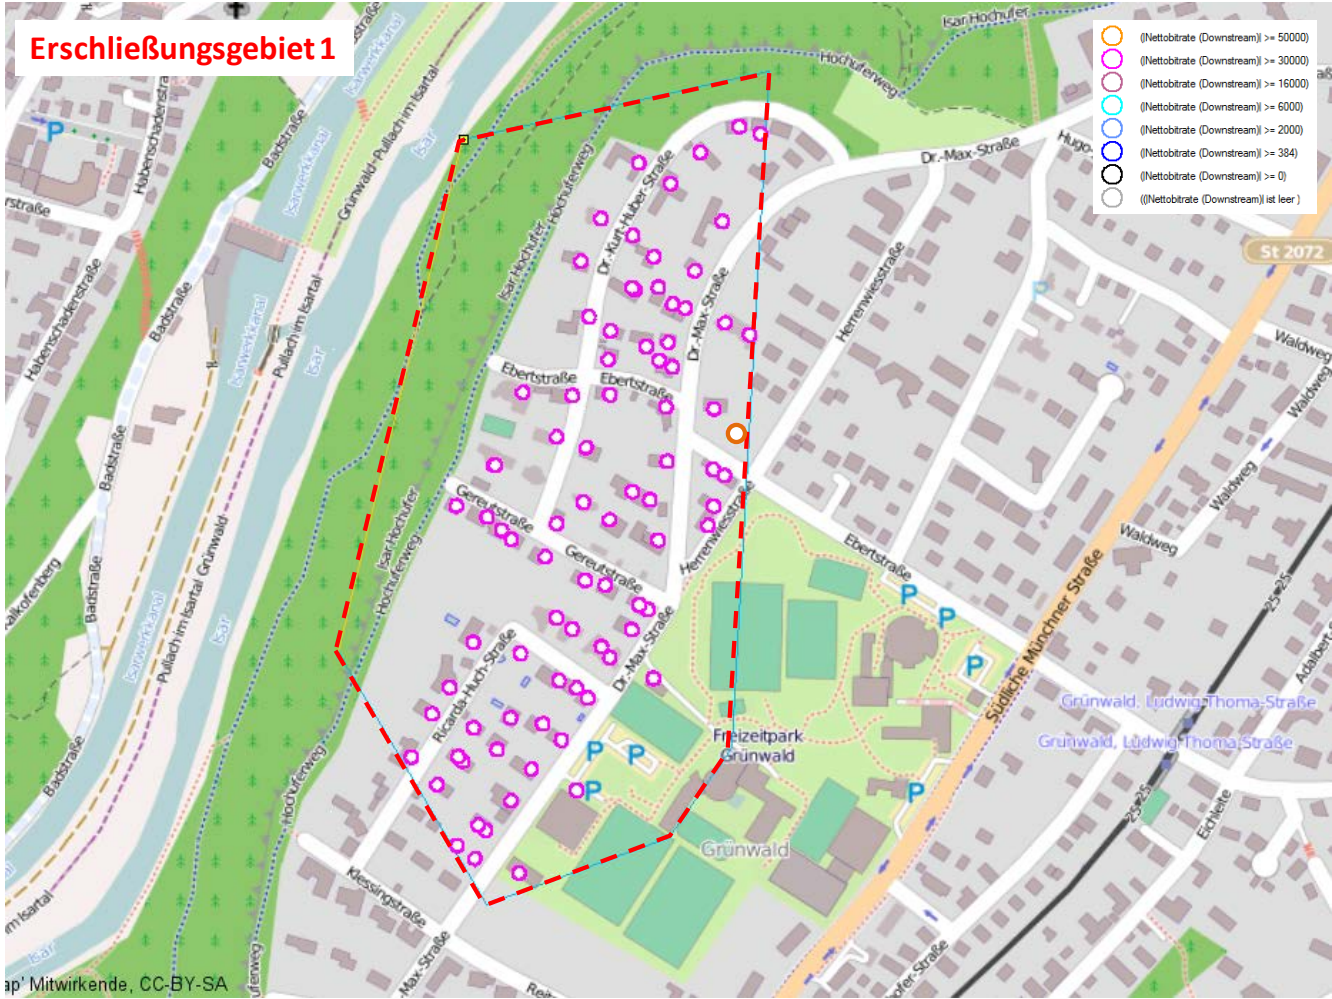

# laufender Breitbandausbauvertrag

ERLEBEN, WAS VERBINDET.

**Aktueller Ausbaustand:**

**NVGG Rücklauf  
Planung abgeschlossen**

**Beginn der Tiefbauarbeiten:  
Juni/Juli**

**Fertigstellungstermin: 1Q/2017**

## Erschließungsgebiet 1

Map-Mitwirkende, CC-BY-SA